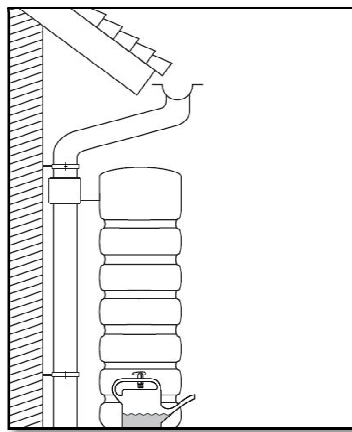

MANUAL DE INSTALAÇÃO

TANQUE SKINNY SLIM 650 LITROS

Medidas	
Altura	2,00 m
Largura	0,80 m
Comprimento	0,40 m
Diâmetro	-
Peso	25 Kg

1