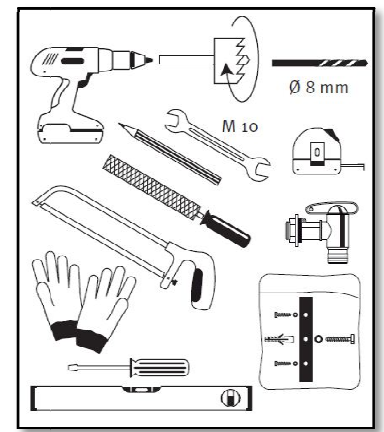

MANUAL DE INSTALAÇÃO

TANQUE SKINNY SLIM 650 LITROS

Medidas	
Altura	2,00 m
Largura	0,80 m
Comprimento	0,40 m
Diâmetro	-
Peso	25 Kg

1